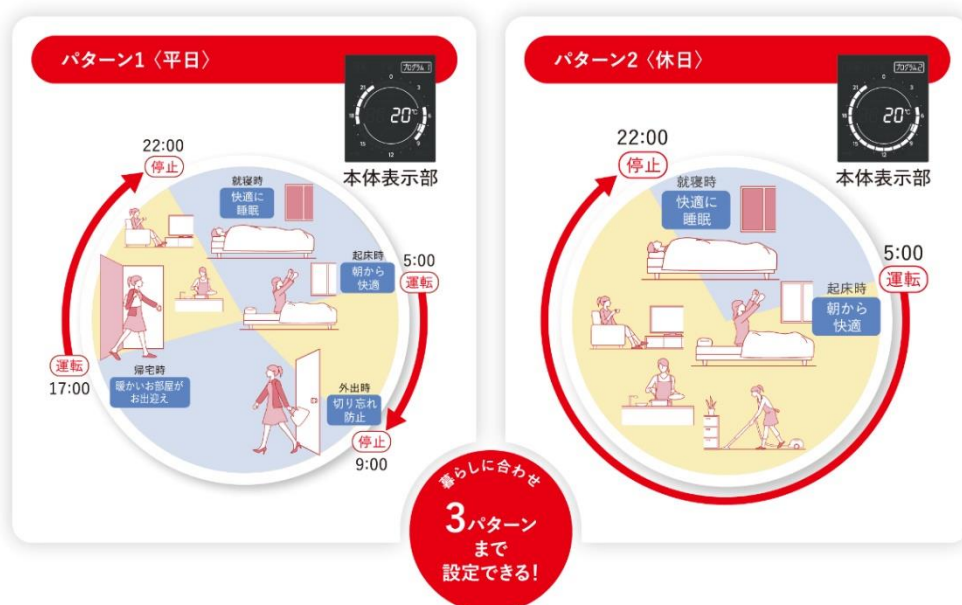

「よしお熱」篇 : <https://www.youtube.com/watch?v=e-ZWBJDOYcM>

●メイキング&インタビュー動画

<https://www.youtube.com/watch?v=1AVFe1FczMQ>

●商品説明動画

<https://www.youtube.com/watch?v=b4Y4fOv59io>

| 製品の主な特長

1. 「輻射」+「対流」で温度ムラのない暖房

輻射と対流によってお部屋を暖めるので、温風暖房機と比べて、乾燥しにくく、お肌やのどもやさしい暖房機です。風を出さず、火を使わないため、ハウスダストの巻き上げや気になるニオイ・音も発生しません。

2. コロナ独自の「プログラムタイマー」機能でムダを省いて、上手に節電

独自のプログラムタイマーを活用することで、外出時の切り忘れを防止し、ムダな電力の消費を抑えます。プログラムタイマーは生活スタイルに合わせて3パターン設定することができ、節電に取り組みやすい機能となっています。

3. ワンタッチで省エネ運転を行う「ecoモード」搭載

室温が設定温度に到達すると、ひかえめな運転に切り換わる「ecoモード」を搭載しています。ecoキーを押すと、室温が設定温度に到達後、自動で約25%^{※1}の省エネ運転を行います。1シーズンで約7,700円^{※2}の節約ができ、家計にも優しい省エネ機能です。