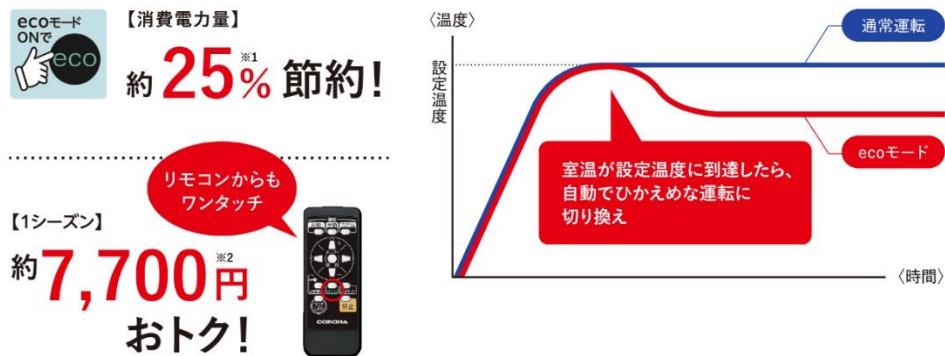

「よしお熱」篇 : <https://www.youtube.com/watch?v=e-ZWBJDOYcM>

●メイキング&インタビュー動画

<https://www.youtube.com/watch?v=1AVFe1FczMQ>

●商品説明動画

<https://www.youtube.com/watch?v=b4Y4fOv59io>

| 製品の主な特長

1. 「輻射」+「対流」で温度ムラのない暖房

輻射と対流によってお部屋を暖めるので、温風暖房機と比べて、乾燥しにくく、お肌やのどもやさしい暖房機です。風を出さず、火を使わないため、ハウスダストの巻き上げや気になるニオイ・音も発生しません。

2. コロナ独自の「プログラムタイマー」機能でムダを省いて、上手に節電

独自のプログラムタイマーを活用することで、外出時の切り忘れを防止し、ムダな電力の消費を抑えます。プログラムタイマーは生活スタイルに合わせて3パターン設定することができ、節電に取り組みやすい機能となっています。

3. ワンタッチで省エネ運転を行う「ecoモード」搭載

室温が設定温度に到達すると、ひかえめな運転に切り換わる「ecoモード」を搭載しています。ecoキーを押すと、室温が設定温度に到達後、自動で約25%^{※1}の省エネ運転を行います。1シーズンで約7,700円^{※2}の節約ができ、家計にも優しい省エネ機能です。