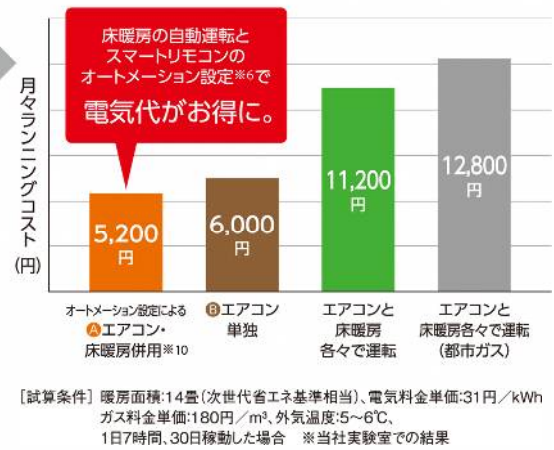

オートメーション設定

スマートリモコンのオートメーション設定^{※6}(自動操作)でコロナエコ暖フロアと既設のルームエアコンの連動運転が可能に。約30分で快適ゾーン^{※8}に到達するだけでなく、タイマーや温度センサー^{※9}を使い、簡単に省エネ運転ができます。

■オートメーション設定例

- 暖房 (ルームエアコン)
- 床暖房 (コロナエコ暖フロア)

タイマーで 【朝6時に暖房をつける】

1. オートメーション設定①
   朝6時になったら 暖房ON (23℃設定)
2. オートメーション設定②
   朝6時になったら 床暖房ON (自動運転)

スマートリモコンの温度センサーで 【室温が23℃になったら設定を低めに】

1. オートメーション設定③
   室温が23℃になったら 暖房 (20℃設定)に自動で変更
2. オートメーション設定④
   室温が23℃になったら 床暖房 (自動「-2」設定)に自動で変更

■オートメーション設定による暖房効果の比較