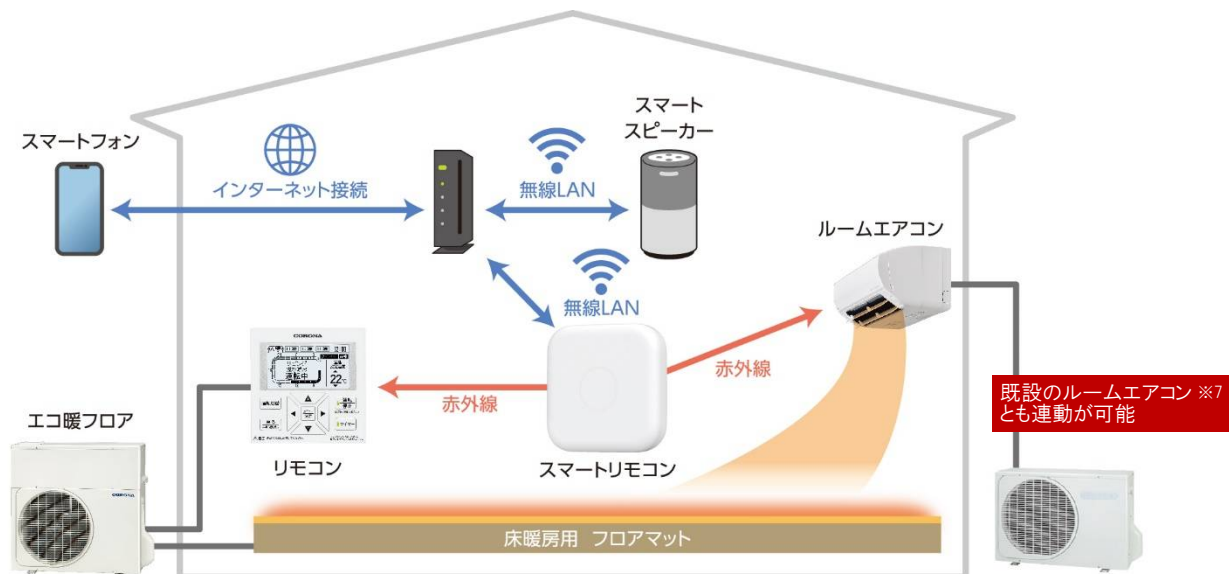

■スマートリモコン「Nature Remo」との連携

コロナエコ暖フロアはスマートリモコン*との連携で、スマートフォンの専用アプリから床暖房の遠隔操作が可能になりました。

他にも赤外線リモコンを備えた家電であれば、メーカーや型式・年式などに関係なく使用することができます。スマートスピーカーと連携すれば、家電の音声操作も可能です。

スマートリモコン

コロナエコ暖フロアは、Nature 株式会社製の Nature Remo シリーズ(Nature Remo 3、Nature Remo mini2、Nature Remo mini2 Premium、Nature Remo Lapis)に対応しています。

Nature Remo シリーズは、登録したい家電のリモコンを Nature Remo 本体に向けて、リモコンのボタンを押すだけで簡単に家電の登録ができ、古い家電等幅広い機種に対応しているのが特長です。