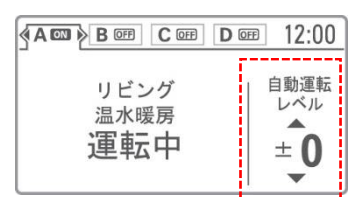

「室温を一定に維持したい」「調整を感覚的にしたい」方におすすめ

NEW 室温運転モード

室温が設定した温度になるように温水温度を調整します。ルームエアコンを同じような感覚で運転調整ができます。

室温設定:17~30℃

「ランニングコストを下げたい」「細かい調整がわからない」方におすすめ

NEW 自動運転モード

室温と外気温度を測定し、環境条件に合わせた温水温度に調整します。暖かい日には温水温度をセーブする等、自動で省エネ運転を行います。