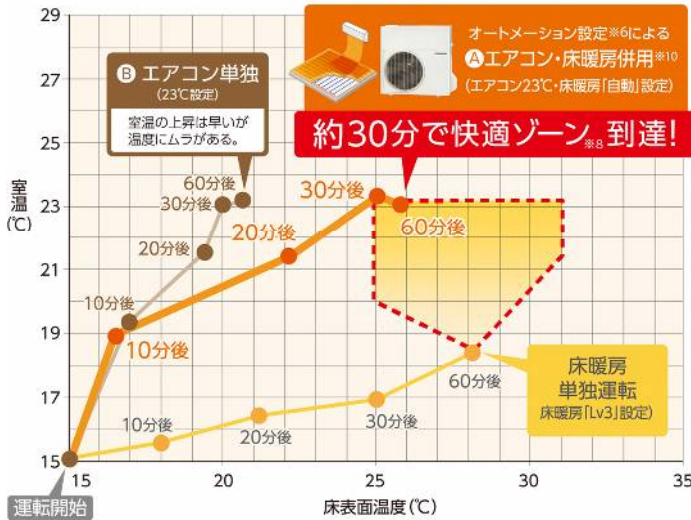

オートメーション設定

スマートリモコンのオートメーション設定^{※6}(自動操作)でコロナエコ暖フロアと既設のルームエアコンの連動運転が可能に。約30分で快適ゾーン^{※8}に到達するだけでなく、タイマーや温度センサー^{※9}を使い、簡単に省エネ運転ができます。

■オートメーション設定例

- 暖房 (ルームエアコン)
- 床暖房 (コロナエコ暖フロア)

タイマーで 【朝6時に暖房をつける】

1. オートメーション設定①
   朝6時になったら 暖房ON (23℃設定)
2. オートメーション設定②
   朝6時になったら 床暖房ON (自動運転)

スマートリモコンの温度センサーで 【室温が23℃になったら設定を低めに】

1. オートメーション設定③
   室温が23℃になったら 暖房 (20℃設定)に自動で変更
2. オートメーション設定④
   室温が23℃になったら 床暖房 (自動「-2」設定)に自動で変更

■オートメーション設定による暖房効果の比較