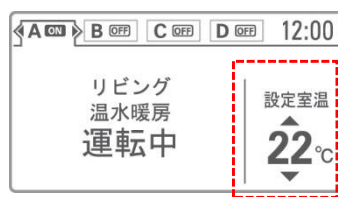

NEW 室温運転モード

室温が設定した温度になるように温水温度を調整します。ルームエアコンを同じような感覚で運転調整ができます。

室温設定:17~30℃