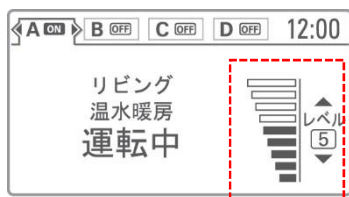

■オートメーション設定による暖房効果の比較

選べる温度設定

「直感的に操作したい」「エアコンと同じような操作がしたい」「そもそも操作が面倒」など、様々な使い方に応じて最適な温度設定ができるように温度設定モードを3種類からお選びいただけます。

「底冷えが気になる」「従来機と同じように使いたい」方におすすめ

温度レベルモード

床暖房に流れる温水温度を設定温度に調整するから、床表面温度をお好みに調整できます。

温度レベル:9段階