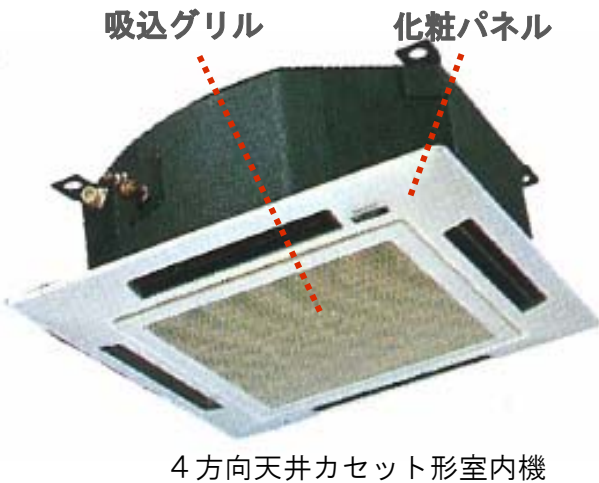

品番
PSH-J802K
PSH-J1122K
PSH-J1402K
PSH-J1112KH
PSH-J1402KH
PSH-J502KH
PSH-J502KH2
PSH-J632KH
PSH-J802KH
PSH-J562KX
PSH-J712KX
PSH-J1122KX
PS-452K

品番
PS-562K
PS-712K
PS-1002K
PS-1252K
PS-J502K
PS-J632K
PS-J802K
PS-J1122K
PS-J1402K
PS-J1122KP
PS-J1122KC
PS-J1402KP
PS-J1402KC

【品番の確認方法】

4方向天井カセット形室内機の吸込グリルにある開閉ラッチを矢印の方向にスライドさせ、吸込グリルを開くと、電装ボックスに貼付けされている機種名ラベルに品番が記載されています。

※1シリーズと2シリーズと2種類があります。

《1シリーズ》

《2シリーズ》

吸込グリルの開閉ラッチを矢印の方向にスライドさせると吸込グリルが開きます。

電装ボックス

機種名ラベル