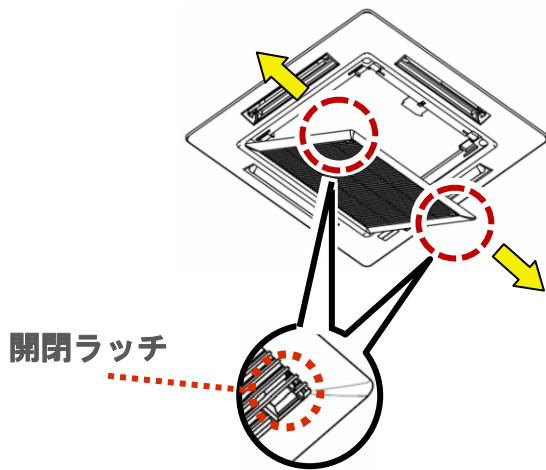

【品番の確認方法】

4方向天井カセット形室内機の吸込グリルにある開閉ラッチを矢印の方向にスライドさせ、吸込グリルを開くと、電装ボックスに貼付けされている機種名ラベルに品番が記載されています。

※1シリーズと2シリーズと2種類があります。

《1シリーズ》

《2シリーズ》

吸込グリルの開閉ラッチを矢印の方向にスライドさせると吸込グリルが開きます。

電装ボックス

機種名ラベル