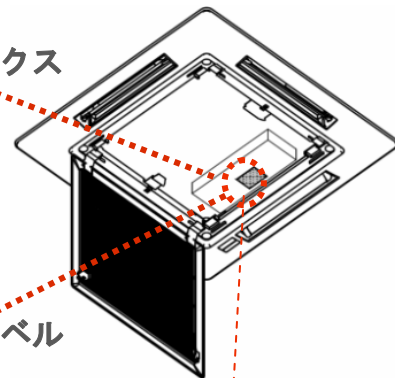

【品番の確認方法】

4方向天井カセット形室内機の吸込グリルにある開閉ラッチを矢印の方向にスライドさせ、吸込グリルを開くと、電装ボックスに貼付けされている機種名ラベルに品番が記載されています。

※1シリーズと2シリーズと2種類があります。

《1シリーズ》

《2シリーズ》

吸込グリルの開閉ラッチを矢印の方向にスライドさせると吸込グリルが開きます。

電装ボックス

機種名ラベル