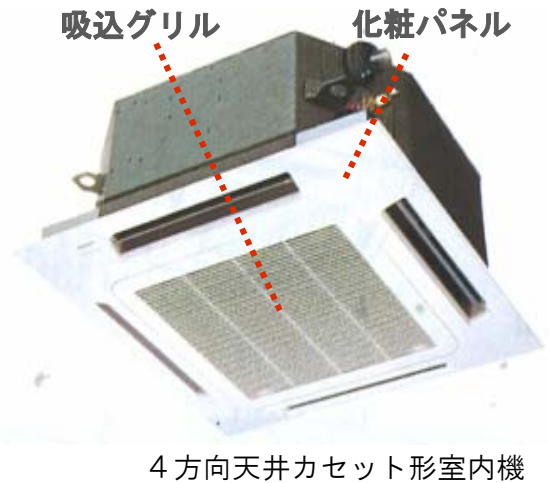

【品番の確認方法】

4方向天井カセット形室内機の吸込グリルにある開閉ラッチを矢印の方向にスライドさせ、吸込グリルを開くと、電装ボックスに貼付けされている機種名ラベルに品番が記載されています。

※1シリーズと2シリーズと2種類があります。

《1シリーズ》

《2シリーズ》

吸込グリルの開閉ラッチを矢印の方向にスライドさせると吸込グリルが開きます。

電装ボックス

機種名ラベル