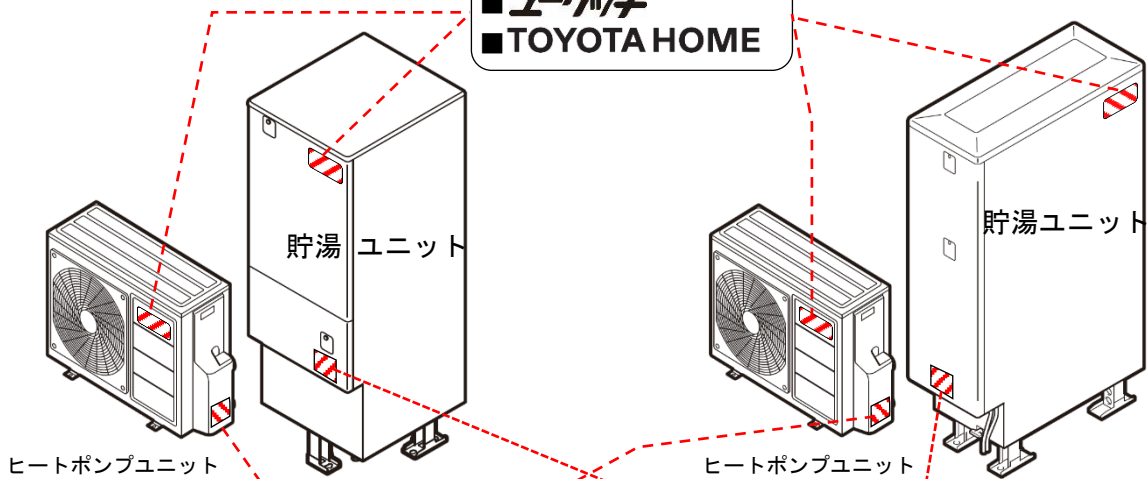

【対象品の確認方法】

無料点検・修理の対象は、ヒートポンプユニットです。

ヒートポンプユニットの品番は、貯湯ユニットの品番からも特定できます。また、保証書、取扱説明書に記載のシステム品番からも特定できます。

- 製品の形状につきましては、貯湯ユニットで角型(1缶タイプ)、薄型(2缶タイプ)の2タイプがあり、ブランドについては、「**CORONA**」、「**ユーノッチ**」、「**TOYOTA HOME**」の3種類となります。
- 品番をご確認いただく際は、ヒートポンプユニットの停止中をお願いします。

角型(1缶タイプ)

薄型(2缶タイプ)

<ブランド銘板>

- **CORONA**
- **ユーノッチ**
- **TOYOTA HOME**

<品番铭板>

自然冷媒CO₂家庭用ヒートポンプ給湯機	
ヒートポンプユニット	CHP-***
相数	: 単相
定格電圧	: 200V
定格周波数	: 50/60Hz
中間期標準消費電力	: **** kW
冬期高負消費電力	: **** kW
冷媒名及び封入量	: CO₂ ** kg
設計圧力(高/低)	: 14.0/8.5MPa
質量	: **kg
株式会社 JOT	
製造番号	○○年製

<品番铭板>

自然冷媒CO₂家庭用ヒートポンプ給湯機	
貯湯ユニット	CTU-***
種類	: 壁外形
相数	: 単相
定格電圧	: 200V
定格周波数	: 50/60Hz
タンク容量	: **L
沸上げ温度範囲	: 約65℃~約90℃
満水時質量	: ***kg
水側最高使用圧力	: **kPa
最大電流	: **A
株式会社 JOT	
○○年製	製造番号

以下の「対象となる機種の一覧」をご覧ください。